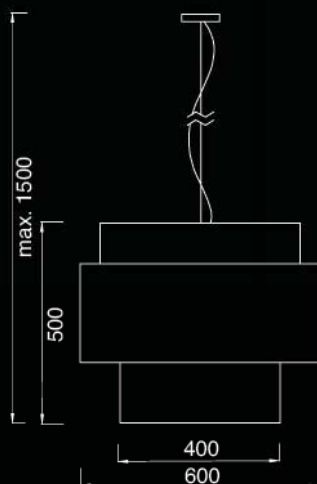

PENDANT:

REF.91439.010  
CITY GREEN

**Materials** Fixing system: metal and silk cable  
Lampshade: textile (pleated cotton 180% VI / 20% PA)

PENDANT:

REF.92288M.001  
CREAM

REFERENCE	BOTTOM	HEIGHT	TOP
91439	500	240	430
91912	600	300	520
9086	700	340	600
92095	800	400	700
91968	1000	400	800
92508	1200	430	900

OVAL PENDANT

RECT. OVAL PENDANT

REFERENCE	BOTTOM	HEIGHT	TOP
92861	600*300	300	600*300
92862	800*400	300	800*400
92863	1000*500	350	1000*500
92864	1100*550	350	1100*550
92865	1200*600	400	1200*600

RECTANGULAR PENDANT