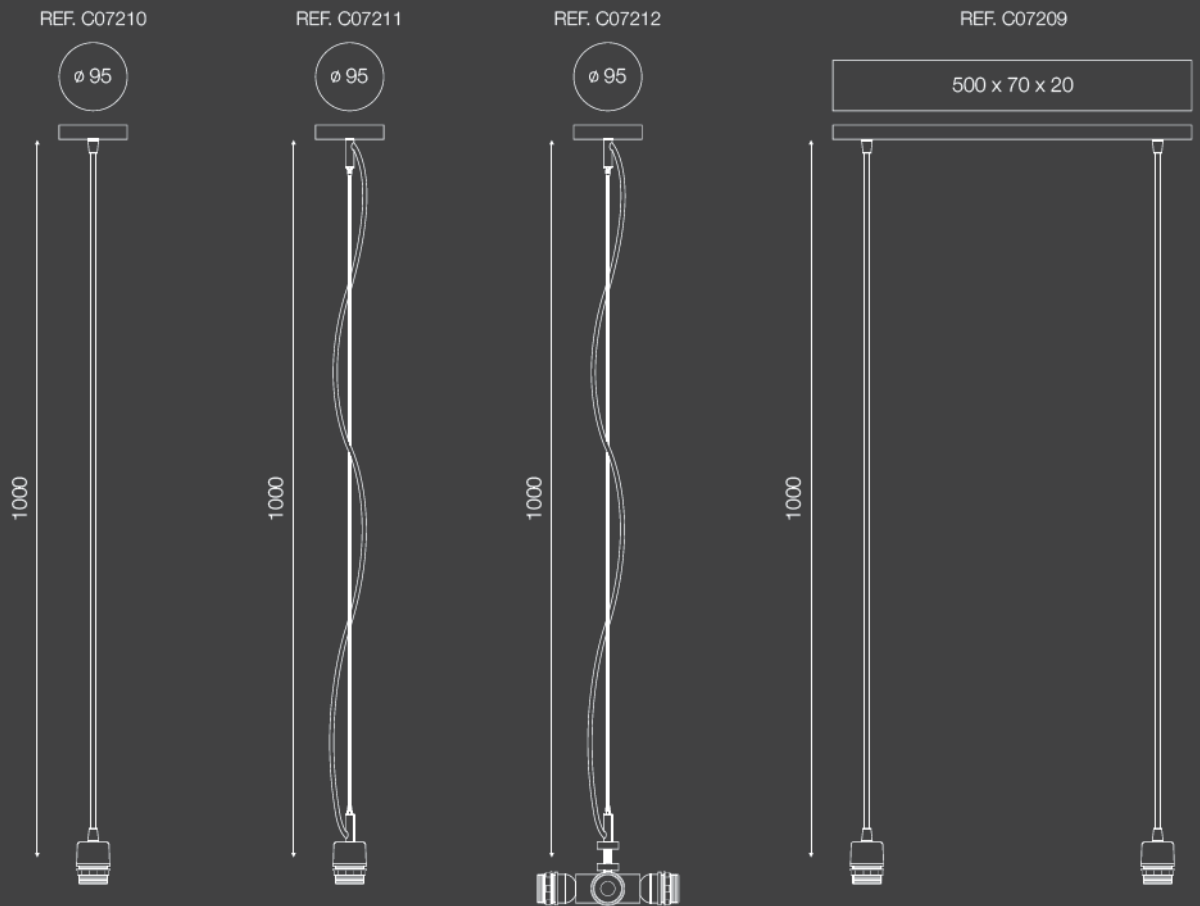

## POLO CÓNICO

**Materials** Fixing system: metal  
Lampshade: textile (160% PES /  
40% cotton) and PVC

REF.92728001  
LEE

Outside pattern

REFERENCE	BOTTOM	HEIGHT	TOP
91314	600	300	600
92352	800	350	800
92542	1000	350	1000
91971	1200	350	1200
91921	1500	300	1500

CYLINDRICAL PENDANT

REFERENCE	BOTTOM	HEIGHT	TOP
91855	500*250	250	500*250
92858	600*300	250	600*300
92859	800*350	300	800*350
92171	1000*400	300	1000*400
92860	1200*450	350	1200*450

OVAL PENDANT

RECT. OVAL PENDANT

REFERENCE	BOTTOM	HEIGHT	TOP
92861	600*300	300	600*300
92862	800*400	300	800*400
92863	1000*500	350	1000*500
92864	1100*550	350	1100*550
92865	1200*600	400	1200*600

RECTANGULAR PENDANT

REFERENCE	BOTTOM	HEIGHT	TOP
91609	500*200	200	500*200
9903	600*200	200	600*200
92379	700*200	300	700*200
92553	800*300	300	800*300
91773	1000*250	250	1000*250
91841	1100*400	280	1100*400

E27 WALL LIGHT SUPPORT